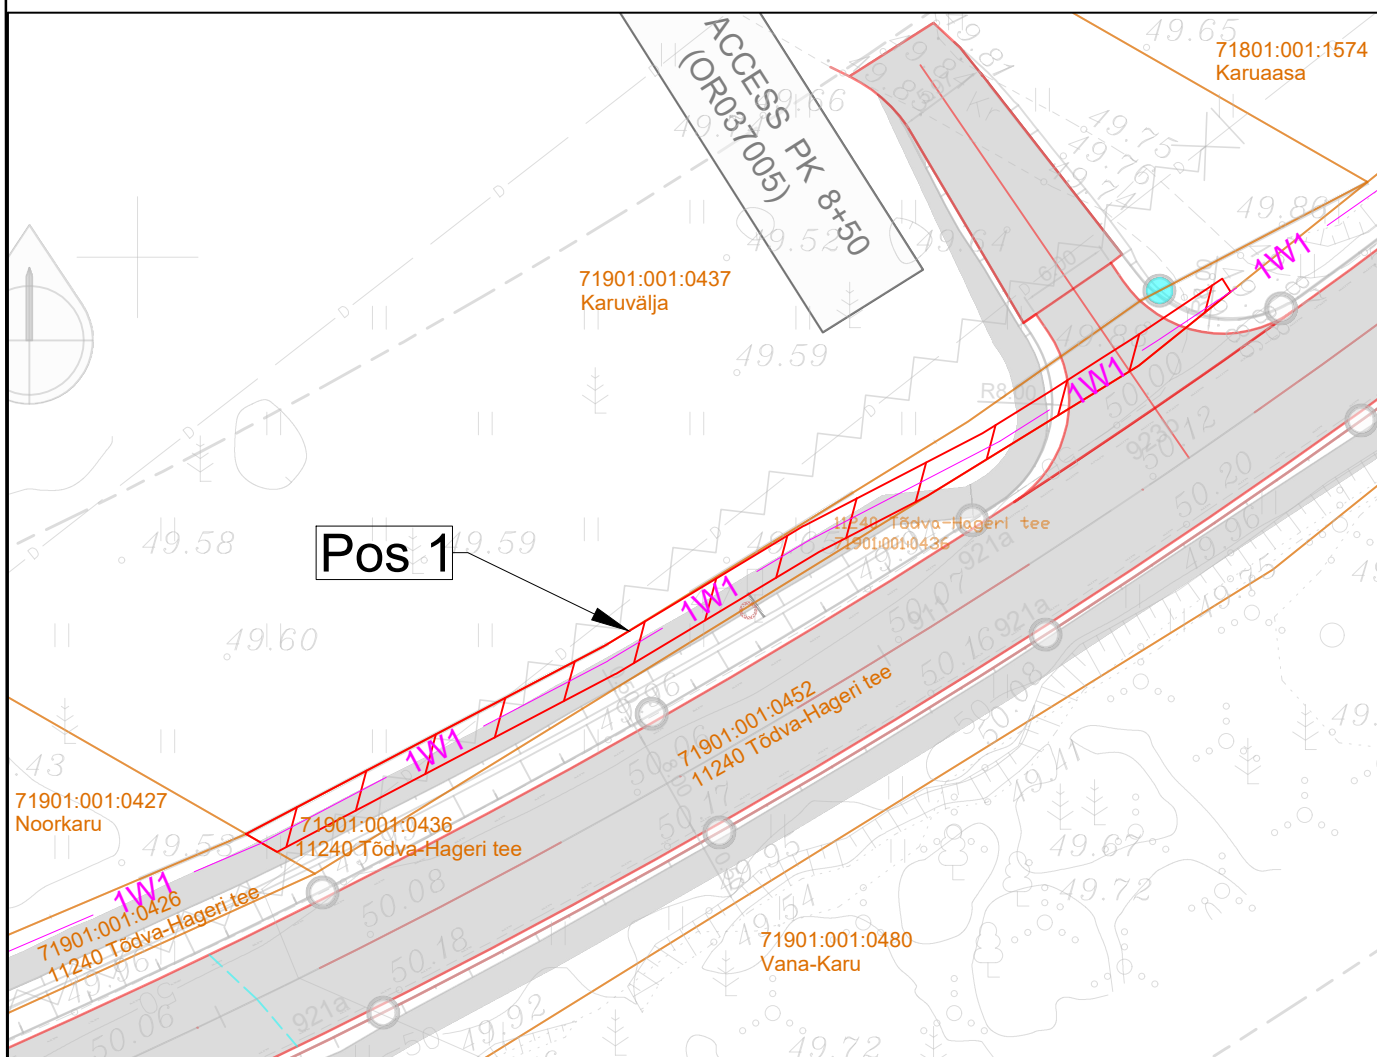

Isikliku kasutusõiguse seadmise plaan

IKÕ ala Pos nr (plaanil)	Kinnistu registriosa nr	Katastriüksuse tunnus, nimi ja sihtotstarve	IKÕ ala pindala ruutmeetrites m ²
Pos 1	20736250	71901:001:0436 11240 Tõdva-Hageri tee transpordimaa	137

IKÕ seadmise ala

Kinnistute piirid

Projekteeritud 0,4kV maakaabel kaablikaitsetorus
(esimene nr kaablite arv)

Projekteeritava maakaabli pikkus 74 m

Projekti nimi / aadress Elektriliitumine madalpingel, 11240 Tõdva-Hageri tee T-11240 TV KM 2,7 Tõdva küla Saku vald Harju maakond. LC1515. Tööprojekt.			Töö nr 24-96
Koostaja Merlyn Randla +372 5356 8143; merlyn@stromtec.ee	Möötkava M1:500	Leht / formaat 1/1 A4	Kuupäev 12.07.2024